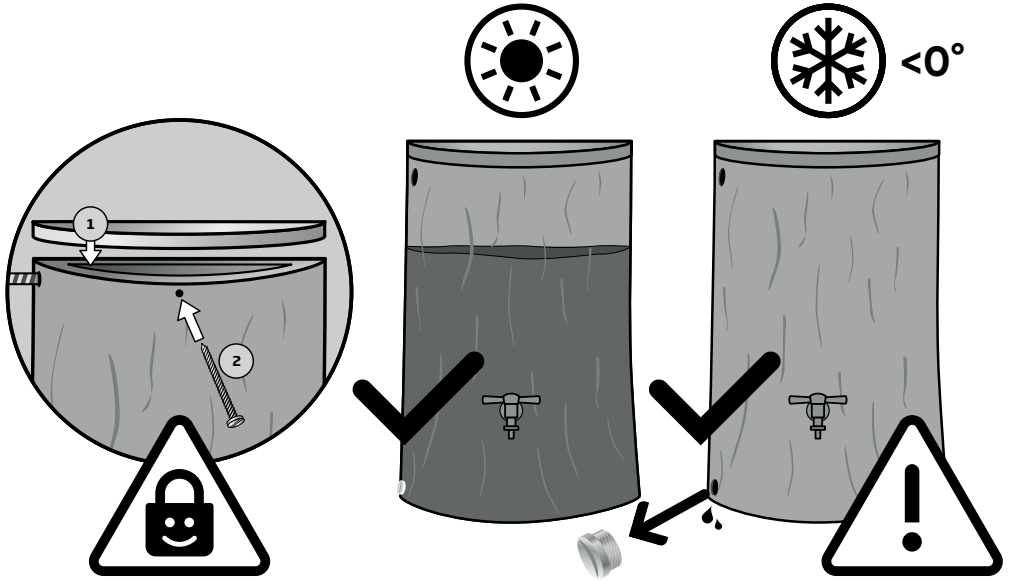

Evergreen Lite

ARVĒS™

Lieferung ohne Wasserhahn und ohne Filter. Delivery without tap and without rain collector. Livraison sans robinet et sans filtre.