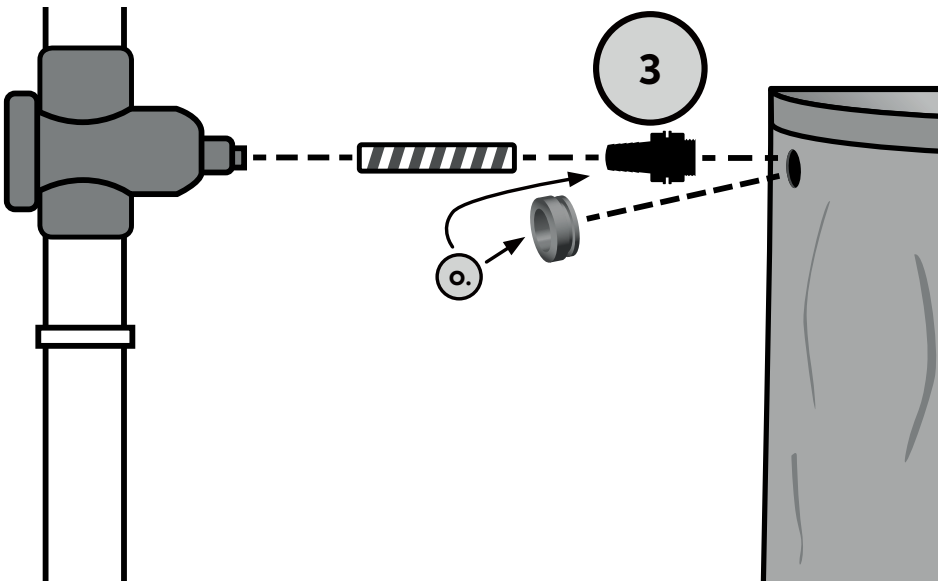

Evergreen Lite

ARVĒS™

Lieferung ohne Wasserhahn und ohne Filter. Delivery without tap and without rain collector. Livraison sans robinet et sans filtre.