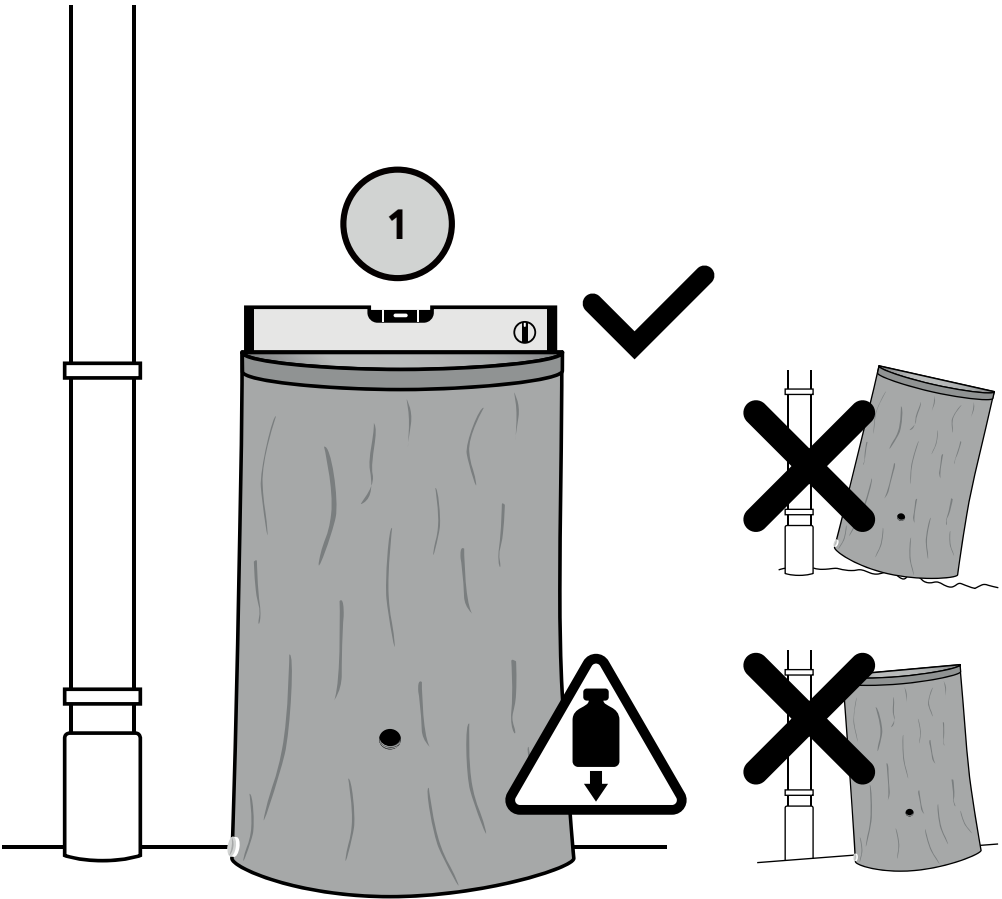

Evergreen Lite

ARVĒS™

Lieferung ohne Wasserhahn und ohne Filter. Delivery without tap and without rain collector. Livraison sans robinet et sans filtre.