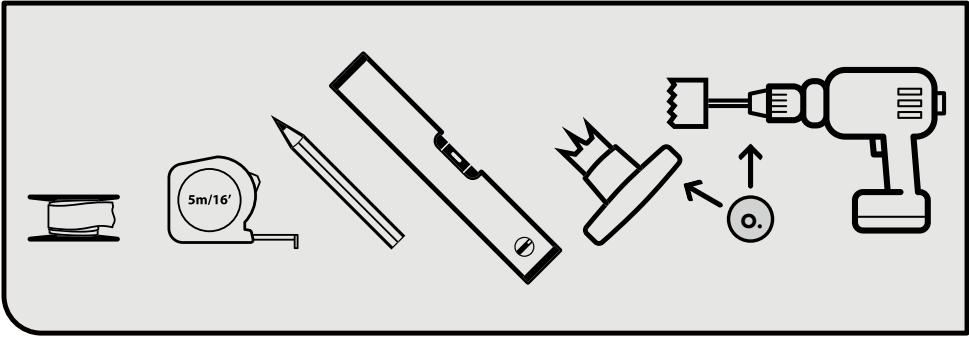

Evergreen Lite

ARVĒS™

Lieferung ohne Wasserhahn und ohne Filter. Delivery without tap and without rain collector. Livraison sans robinet et sans filtre.