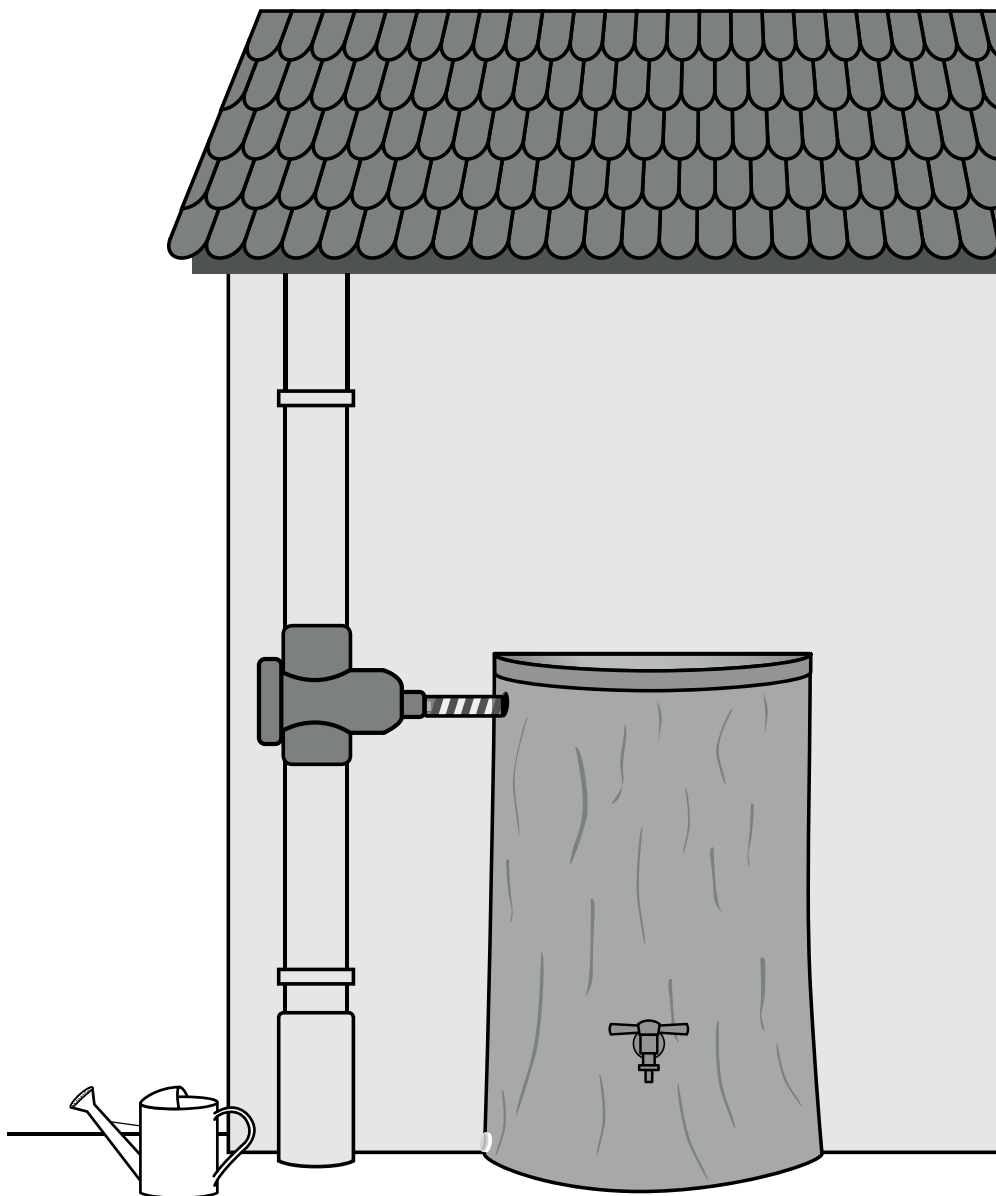

Evergreen Lite

ARVĒS™

Lieferung ohne Wasserhahn und ohne Filter. Delivery without tap and without rain collector. Livraison sans robinet et sans filtre.